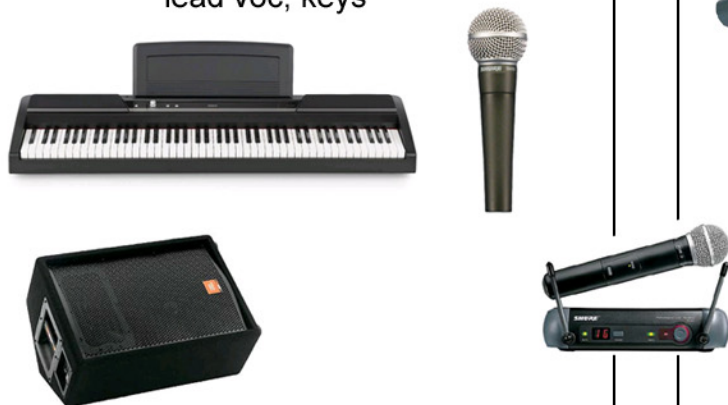

Musicians: 7
 Monitorboxen: 6
 Voc-Mics: 6 (min.: 2, 1 Funk)
 Instrument-Mics: 4
 (git, sax, tp, bongo)
 Plus Drums-Mics
 (bd, sd, hh, overheads)

Drums:
 BD: 22x18
 SD: 14x5,5
 Side-SD: 13x3,5
 TT: 12x7, 14x12, 16x14

Crash 16", 18"
 HiHat 13"
 Ride 20"
 X-Hat 10"

JamBlock
 Cowbell
 Shaker
 Chimes
 Tambourine

2m x 2m x 0,6m

Info

- SOUNDCRAFT Folio Notepad AudioMixer wird vom Drummer mitgebracht (4-Kanal)
- Drumpodest 2 x 2m Höhe 0,6m vom Veranstalter/Technikfirma
- Monitormix als Line-Signal auf XLR am Drumset bereitstellen keine Monitorbox!

git, voc

bass, voc

lead voc, tb, git

alto sax, voc

tp, voc

lead voc, keys

vocalist
Line out XLR