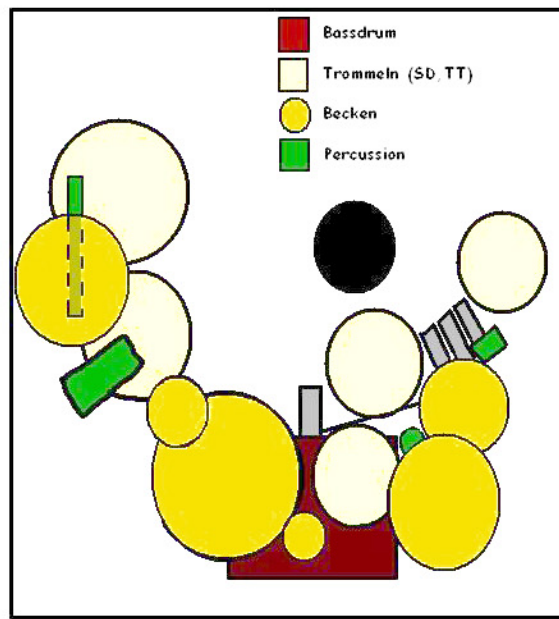

Musicians: 7
 Monitorboxen: 6
 Voc-Mics: 6 (min.: 2, 1 Funk)
 Instrument-Mics: 4
 (git, sax, tp, bongo)
 Plus Drums-Mics
 (bd, sd, hh, overheads)

Drums:
 BD: 22x18
 SD: 14x5,5
 Side-SD: 13x3,5
 TT: 12x7, 14x12, 16x14

Crash 16", 18"
 HiHat 13"
 Ride 20"
 X-Hat 10"

JamBlock
 Cowbell
 Shaker
 Chimes
 Tambourine

2m x 2m x 0,6m

Info

- SOUNDCRAFT Folio Notepad AudioMixer wird vom Drummer mitgebracht (4-Kanal)
- Drumpodest 2 x 2m Höhe 0,6m vom Veranstalter/Technikfirma
- Monitormix als Line-Signal auf XLR am Drumset bereitstellen keine Monitorbox!

git, voc

bass, voc

lead voc, tb, git

alto sax, voc

tp, voc

lead voc, keys

vocalist
Line out XLR